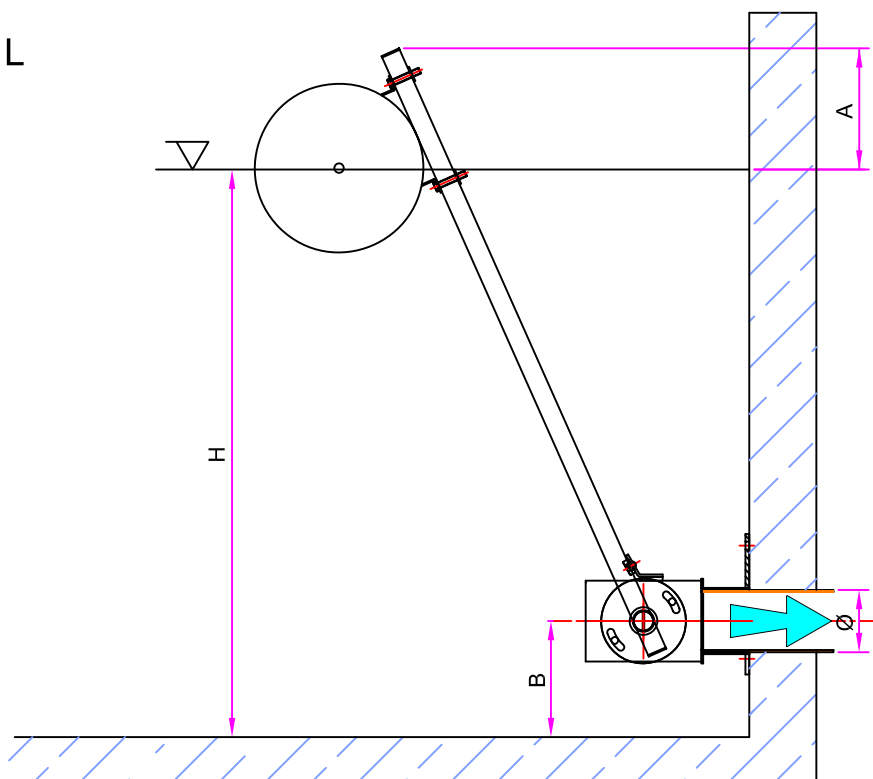

REGOLATORE FIX FLOW PORTATA 3 - 100 L/S

GARANTISCE LA PORTATA COSTANTE VERSO DEOLIATORE
INDIPENDENTEMENTE DAL BATTENTE NELLA VASCA

MATERIALE - INOX AISI 304 L

GRANDEZZE DISPONIBILI
PER PORTATE L/sec*:

- 3 - 5
- 6 - 8
- 9 - 14
- 15 - 30
- 31 - 50
- 51 - 80
- 81 - 100

* LA PORTATA RICHIESTA DA SEGNALARE
IN FASE D'ORDINE

QUOTE D'INGOMBRO
E SCHEDA TECNICA
SU RICHIESTA

VASCA PIENA

VASCA VUOTA